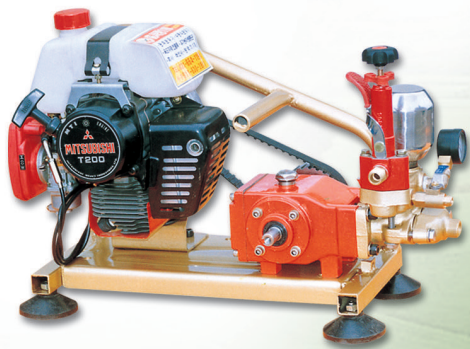

SOL-E1004-1

模式	规格	常压 (kg/cm ²)	喷射量 (ℓ/min)	重量 (kg)
SOL-M1004 电机组	电机1.5HP 20A	22 ~ 25	10 ~ 12	19
SOL-M1004-1 电机推车	电机1.5HP 20A 7.5φ × 40M	22 ~ 25	10 ~ 12	24
SOL-E1004 引擎组	引擎2.2HP 20A	22 ~ 28	10 ~ 14	15
SOL-E1004-1 引擎推车	引擎2.2HP 20A 7.5φ × 40M	22 ~ 28	10 ~ 14	20

国内最早可以使用水和剂的自动压力控制机安装用动力喷雾器/专利品

专利品

SOL-135-A40A~137-A100A
(自动动力喷雾器)

③ 药物喷射杆连接用

SOL-138-A.R(自动压力控制器)

① 压力调节帽
⑤ 滤水连接口

专利品

① 压力调节帽
② 水压喷雾器连接用
③ 药物喷射杆连接用
④ 药液混合用(搅拌机)
⑤ 滤水连接口